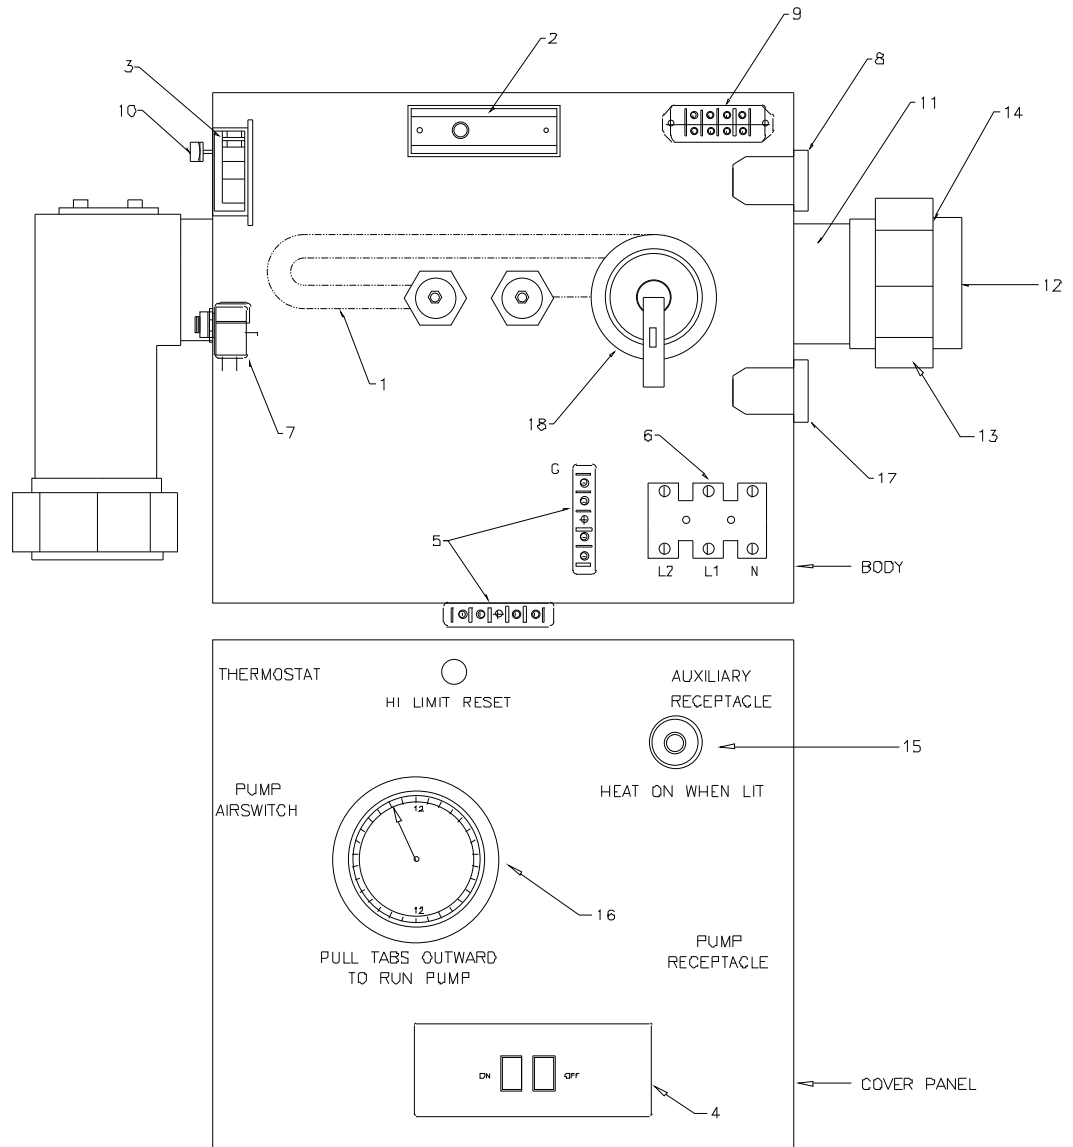

4-30-1413 - Mini Max Heat Flo Parts List

REV: 01

1) 937W HEAT ELEMENT	4-10-0704	8) PUMP RECEPTACLE	4-10-1704
2) HIGH LIMIT THERMOSTAT	4-10-1921	9) STRIP TERMINAL	4-10-1908
3) THERMOSTAT	4-10-1926	10) THERMOSTAT KNOB	4-10-1925
4) GFCI 15 AMP	4-10-0601A	11) HEATER BODY	1-211
5) BUSS BAR	4-10-0102A	12) UNION FEMALE	4-60-2003
6) TERMINAL MAIN	4-10-1912	13) UNION NUT	4-60-1306
7) AIR SWITCH SPST	4-10-1809	14) UNION GASKET	4-60-1405
		15) PILOT LIGHT	4-10-1511
		16) TIMER	4-10-1928
		17) AUXILIARY RECEPTACLE	4-10-1702
		18) PRESURE SWITCH	4-10-1812