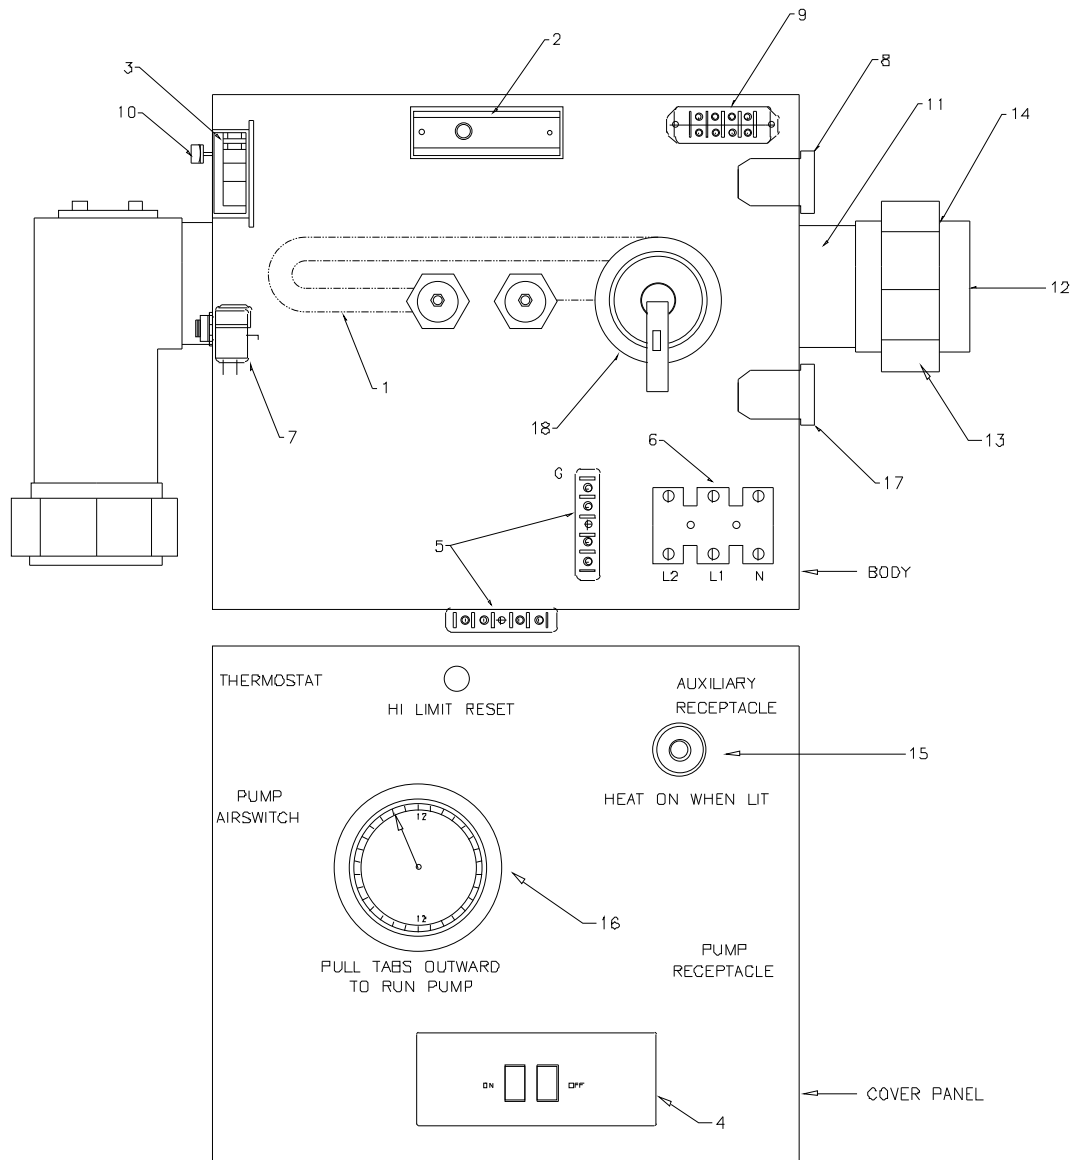

# 4-30-1413 - Mini Max Mechanical Parts List

REV: 01

1) 937W HEAT ELEMENT	4-10-0704	8) PUMP RECEPTACLE	4-10-1704
2) HIGH LIMIT THERMOSTAT	4-10-1921	9) STRIP TERMINAL	4-10-1908
3) THERMOSTAT	4-10-1926	10) THERMOSTAT KNOB	4-10-1925
4) GFCI 15 AMP	4-10-0601A	11) HEATER BODY	1-211
5) BUSS BAR	4-10-0102A	12) UNION FEMALE	4-60-2003
6) TERMINAL MAIN	4-10-1912	13) UNION NUT	4-60-1306
7) AIR SWITCH SPST	4-10-1809	14) UNION GASKET	4-60-1405
		15) PILDT LIGHT	4-10-1511
		16) TIMER	4-10-1928
		17) AUXILIARY RECEPTACLE	4-10-1702
		18) PRESURE SWITCH	4-10-1812